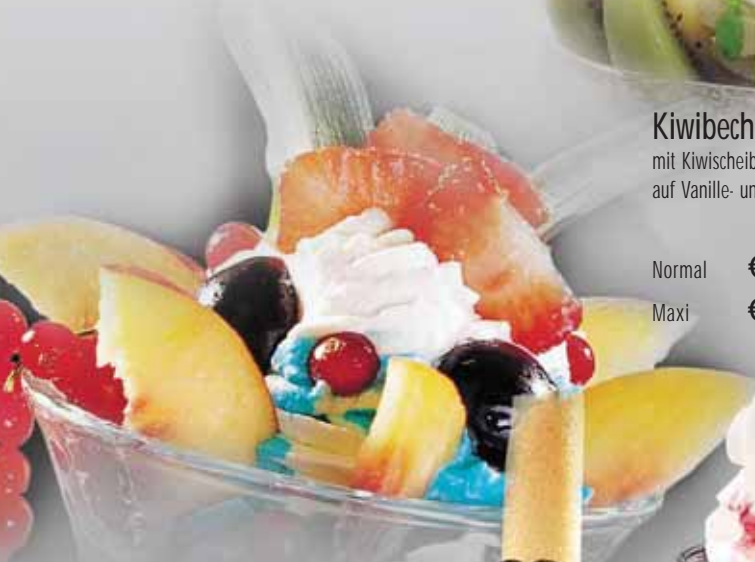

zum Mitnehmen

Normal	€ 6,00	€ 5,70
Maxi	€ 8,00	€ 7,70

Amaretto Becher

auf Milcheis und Sahne

zum Mitnehmen

Normal	€ 4,60	€ 4,30
Maxi	€ 6,60	€ 6,30

Coppa Delice

Nuss- und Vanilleeis, Sahne, Marzipan, Krokantstreusel, Amarettolikör

zum Mitnehmen

Normal	€ 5,80	€ 5,50
Maxi	€ 7,80	€ 7,50

... mit Früchten

			zum Mitnehmen	
	Normal	Maxi	Normal	Maxi
Banana Brasil (mit Bananen, Schokosauce, Curaçaoликör ¹ auf Eis u. Sahne)	€ 5,00	€ 7,00	€ 4,70	€ 6,70
Classic Fruit (Gem. Eis mit Obstsalat, Maraschino und Sahne)	€ 5,20	€ 7,20	€ 4,90	€ 6,90
Ananasbecher (mit Ananasstücken auf Fruchteis und Sahne)	€ 3,50	€ 5,50	€ 3,20	€ 5,20
Obstsalatbecher (mit frischem Obstsalat)	€ 5,00	€ 7,00	€ 4,70	€ 6,70
Frucht-Cocktail (mit eingemachten Früchten ¹)	€ 3,50	€ 5,50	€ 3,20	€ 5,20
Karibikbecher (Gem. Eis mit Himbeer- und Mangosauce, Bananen-, Ananas- und Kiwischeiben und Sahne)	€ 6,00	€ 8,00	€ 5,70	€ 7,70
Waldbeerbecher (Himbeer-, Heidelbeer- und Erdbeersauce auf Vanilleeis u. Sahne)	€ 5,00	€ 7,00	€ 4,70	€ 6,70
Mangobecher (Vanilleeis mit Mangopüree und Sahne)	€ 4,20	€ 6,20	€ 3,90	€ 5,90

Kiwibecher

mit Kiwischeiben und Sauce auf Vanille- und Erdbeereis

	zum Mitnehmen	
Normal	€ 4,50	€ 4,20
Maxi	€ 6,50	€ 6,20

Himbeerbecher

Himbeersauce auf Vanilleeis und Sahne

	zum Mitnehmen	
Normal	€ 4,50	€ 4,20
Maxi	€ 6,50	€ 6,20